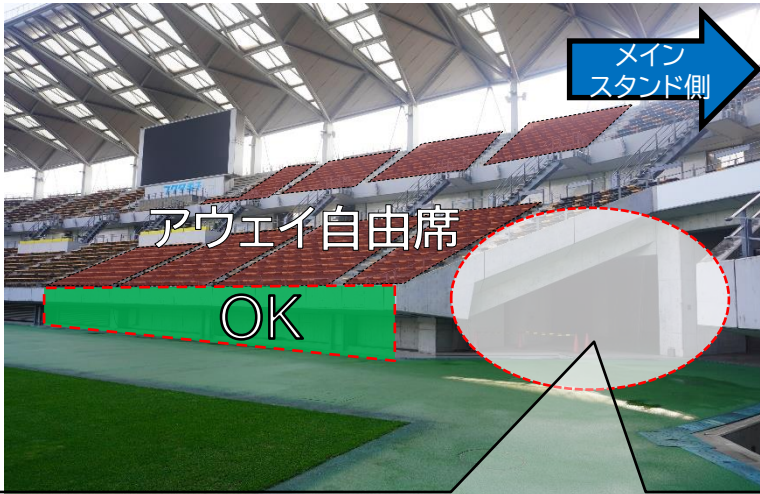

以上の4点を守っていただける場合のみ、掲出可能

手すりの最上段にかかることはNG

アウェイチーム 掲出ポイント②【全スタンド使用時】

【階段及びコンコース通路のフェンス掲出に関して】

- ①手すりの最上段にかかるとはNG。
- ②2段目より掲出可能。※車イスエリアは3段目
- ③上層部のお客様の視界を遮らない物。

以上の3点を守っていただける場合のみ、掲出可能。

※ピッチへ向けた掲出のみ可

最上段フェンス
フェンスより上にはみ出さないように