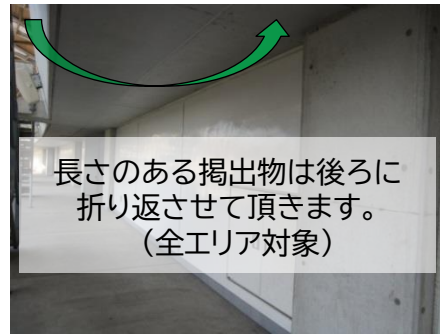

アウェイチーム 掲出ポイント⑦【メインスタンド使用時】