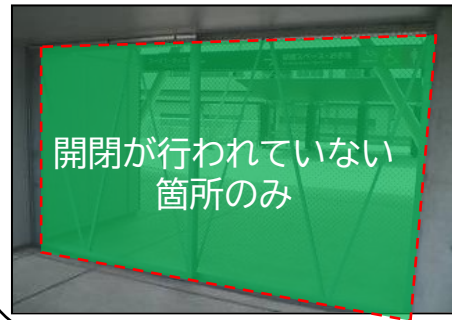

アウェイチーム 掲出ポイント⑦【メインスタンド使用時】

ひも架けフック

スピーカーに
かからない様に注意。

消防装置等、非常時に
使用する物への掲出。