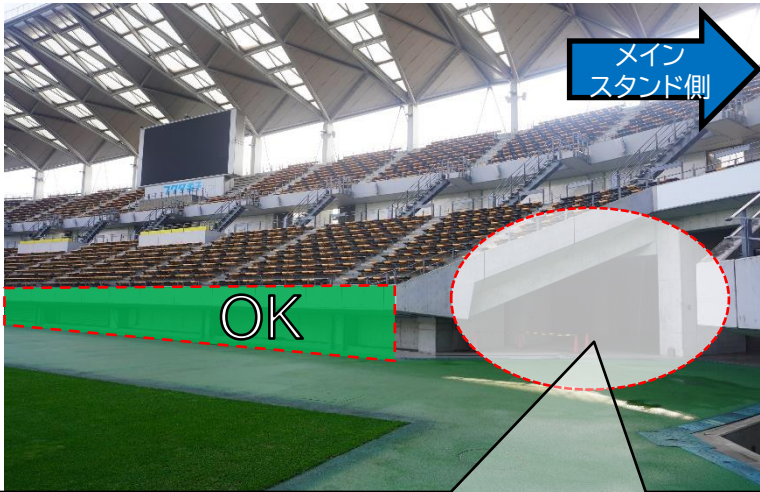

以上の4点を守っていただける場合のみ、掲出可能

手すりの最上段にかかることはNG

アウェイチーム 掲出ポイント⑥【メインスタンド使用時】

【階段及びコンコース通路のフェンス掲出に関して】

- ①手すりの最上段にかかることはNG。
- ②2段目より掲出可能。※車イスエリアは3段目
- ③上層部のお客様の視界を遮らない物。

以上の3点を守っていただける場合のみ、掲出可能。

※ピッチへ向けた掲出のみ可

最上段フェンス
フェンスより上にはみ出さないように