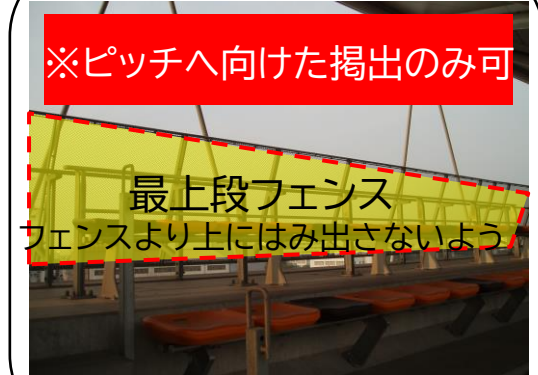

ジェフユナイテッド市原・千葉レディース 横断幕掲出ルール【全スタンド使用時】

ジェフユナイテッド市原・千葉レディース 横断幕掲出ルール【メイン使用時】

ジェフユナイテッド市原・千葉レディース 掲出ポイント(バックスタンドエリア)

【下層階スタンド最前列・下層階通路の壁面、フェンス・最上段フェンス部分掲出に関して】

- ①手すりの最上段にかかることはNG。(下層階スタンド最前列)
- ②下層階通路スタンド側壁面、フェンスに掲出(消防設備にかからないように掲出)
- ③最上段フェンス(器具等を使い手すりより上方への掲出禁止)
- ④ガムテープ類の使用は禁止(ひも及び養生テープのみ可能)

以上の4点を守っていただける場合のみ、掲出可能。

ひも架けフック

スタンド側壁面

掲出不可エリア

消防装置等、非常時に使用する物への掲出。

開閉ができない
箇所のみ

※ピッチへ向けた掲出のみ可

最上段フェンス
フェンスより上にはみ出さないよう

手すりの最上段にかかることはNG

ジェフユナイテッド市原・千葉レディース 掲出ポイント(北側ゴール裏エリア①)

※施設スポンサー看板次第で変更になる場合があります。

下層階・上層階スタンド最前列
下層階通路の壁面、フェンス最上段フェンス部分
階段部分、車椅子エリアの掲出に関して

- ①手すりの最上段にかかることはNG。
(下層階・上層階スタンド最前列)
※スピーカーにかからないよう掲出
 - ②下層階通路スタンド側壁面、フェンスに掲出
(消防設備にかからないように掲出)
 - ③最上段フェンス(器具等を使い手すりより上方への掲出禁止)
 - ④ガムテープ類の使用は禁止(ひも及び養生テープのみ可能)
- 以上の4点を守っていただける場合のみ、掲出可能。