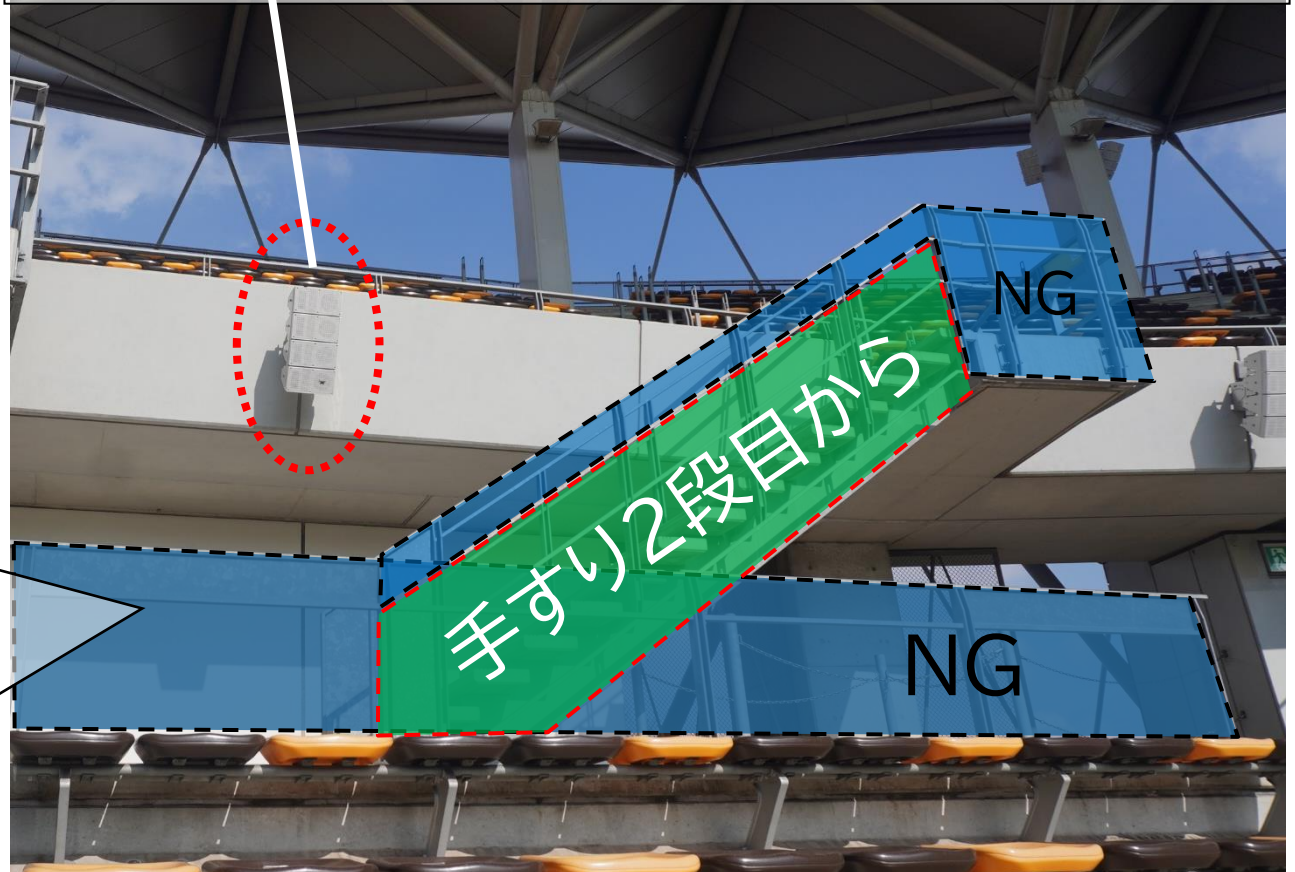

アウェイチーム 掲出ポイント⑦【メインスタンド使用時】

ひも架けフック

スピーカーに
かからない様に注意。

消防装置等、非常時に
使用する物への掲出。

アウェイチーム 掲出ポイント⑧【メインスタンド使用時】

〔下層階スタンド最前列部分掲出に関して〕

- ①手すりの最上段にかかることはNG。(下層階スタンド最前列)
- ②ガムテープ類の使用は禁止(ひも及び養生テープのみ可能)

以上の2点を守っていただける場合のみ、掲出可能。