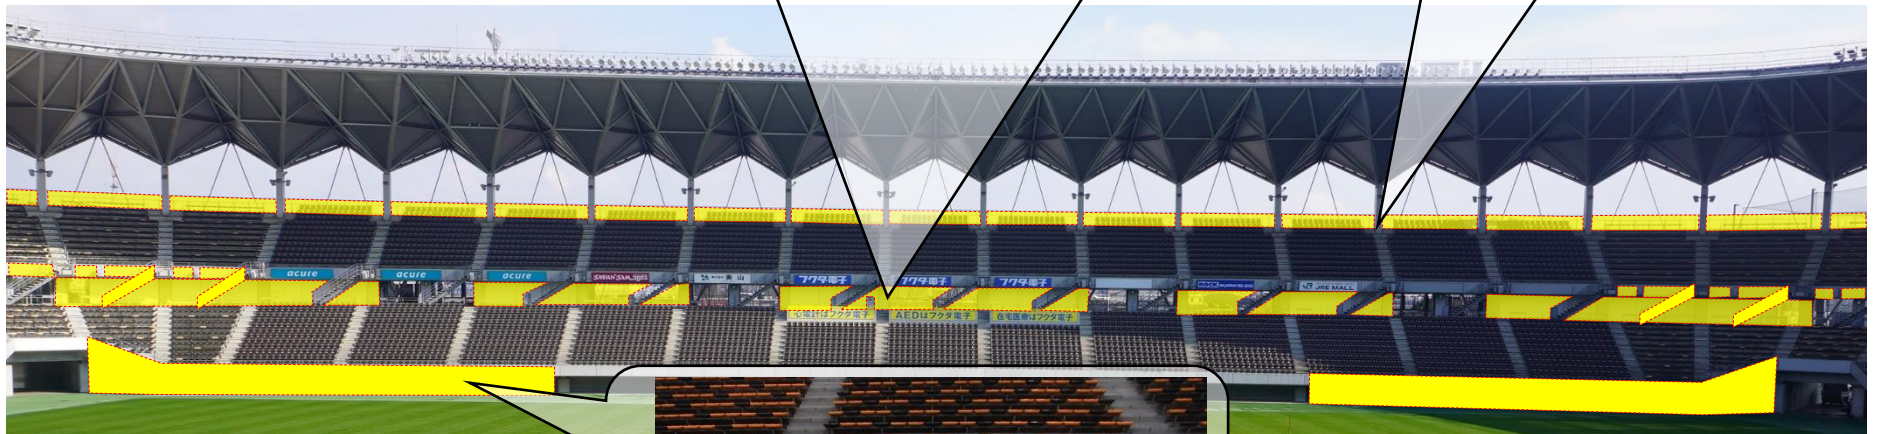

手すりの最上段にかかることはNG

ジェフユナイテッド市原・千葉レディース 掲出ポイント(北側ゴール裏エリア①)

※施設スポンサー看板次第で変更になる場合があります。

下層階・上層階スタンド最前列
下層階通路の壁面、フェンス最上段フェンス部分
階段部分、車椅子エリアの掲出に関して

- ①手すりの最上段にかかることはNG。
(下層階・上層階スタンド最前列)
※スピーカーにかからないよう掲出
 - ②下層階通路スタンド側壁面、フェンスに掲出
(消防設備にかからないように掲出)
 - ③最上段フェンス(器具等を使い手すりより上方への掲出禁止)
 - ④ガムテープ類の使用は禁止(ひも及び養生テープのみ可能)
- 以上の4点を守っていただける場合のみ、掲出可能。