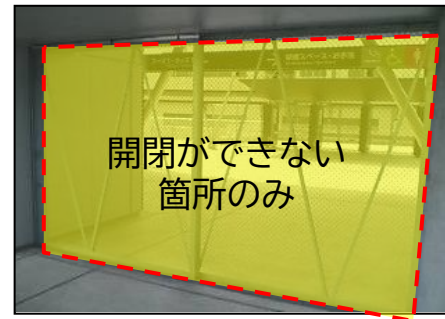

ジェフユナイテッド市原・千葉レディース 横断幕掲出ルール【全スタンド使用時】

ジェフユナイテッド市原・千葉レディース 横断幕掲出ルール【メイン使用時】

ジェフユナイテッド市原・千葉レディース 掲出ポイント(バックスタンドエリア)

【下層階スタンド最前列・下層階通路の壁面、フェンス・最上段フェンス部分掲出に関して】

- ①手すりの最上段にかかることはNG。(下層階スタンド最前列)
- ②下層階通路スタンド側壁面、フェンスに掲出(消防設備にかからないように掲出)
- ③最上段フェンス(器具等を使い手すりより上方への掲出禁止)
- ④ガムテープ類の使用は禁止(ひも及び養生テープのみ可能)

以上の4点を守っていただける場合のみ、掲出可能。

ひも架けフック

スタンド側壁面

掲出不可エリア

消防装置等、非常時に使用する物への掲出。

開閉ができない
箇所のみ

※ピッチへ向けた掲出のみ可

最上段フェンス
フェンスより上にはみ出さないよう

手すりの最上段にかかることはNG

ジェフユナイテッド市原・千葉レディース 掲出ポイント(北側ゴール裏エリア①)

※施設スポンサー看板次第で変更になる場合があります。

下層階・上層階スタンド最前列
下層階通路の壁面、フェンス最上段フェンス部分
階段部分、車椅子エリアの掲出に関して

- ①手すりの最上段にかかることはNG。
(下層階・上層階スタンド最前列)
※スピーカーにかからないよう掲出
 - ②下層階通路スタンド側壁面、フェンスに掲出
(消防設備にかからないように掲出)
 - ③最上段フェンス(器具等を使い手すりより上方への掲出禁止)
 - ④ガムテープ類の使用は禁止(ひも及び養生テープのみ可能)
- 以上の4点を守っていただける場合のみ、掲出可能。

最上段フェンス

最上段フェンス
フェンスより上にはみ出さないよう

※ピッチへ向けた掲出のみ可

下層スタンド最前列

手すりの最上段に
かかることはNG

車椅子席壁面

壁面のみの掲出とする
(車椅子利用者の視界を遮る為)
手すりの上より3段目からの掲出

ジェフユナイテッド市原・千葉レディース 掲出ポイント(北側ゴール裏エリア②)