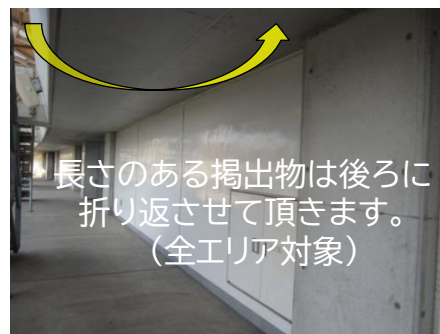

手すりの最上段にかかることはNG

ジェフユナイテッド市原・千葉レディース 掲出ポイント(北側ゴール裏エリア①)

※施設スポンサー看板次第で変更になる場合があります。

下層階・上層階スタンド最前列
下層階通路の壁面、フェンス最上段フェンス部分
階段部分、車椅子エリアの掲出に関して

- ①手すりの最上段にかかることはNG。
(下層階・上層階スタンド最前列)
※スピーカーにかからないよう掲出
 - ②下層階通路スタンド側壁面、フェンスに掲出
(消防設備にかからないように掲出)
 - ③最上段フェンス(器具等を使い手すりより上方への掲出禁止)
 - ④ガムテープ類の使用は禁止(ひも及び養生テープのみ可能)
- 以上の4点を守っていただける場合のみ、掲出可能。

最上段フェンス

最上段フェンス
フェンスより上にはみ出さないよう

※ピッチへ向けた掲出のみ可

下層スタンド最前列

手すりの最上段に
かかることはNG

車椅子席壁面

壁面のみの掲出とする
(車椅子利用者の視界を遮る為)
手すりの上より3段目からの掲出

ジェフユナイテッド市原・千葉レディース 掲出ポイント(北側ゴール裏エリア②)

〔掲出不可ポイント〕

スピーカーにかからない様に注意

ひも架けフック

※注意点

以下の写真の様に手すりや土台のコンクリートへの足掛けは全面禁止となります。

アウェイチーム 横断幕掲出ルール

- ◆係員／警備員の指示に従って、横断幕掲出にご協力をお願いいたします。
- ◆下記の項目が守られない場合は、退場していただく場合がございます。予めご了承下さい。

【事前搬入に関して】