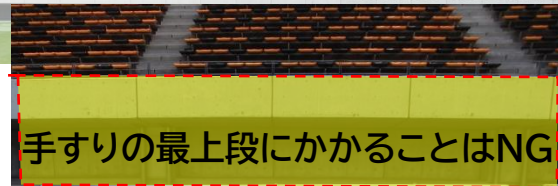

ジェフユナイテッド市原・千葉レディース 横断幕掲出ルール【全スタンド使用時】

ジェフユナイテッド市原・千葉レディース 横断幕掲出ルール【メイン使用時】

ジェフユナイテッド市原・千葉レディース 掲出ポイント(バックスタンドエリア)

【下層階スタンド最前列・下層階通路の壁面、フェンス・最上段フェンス部分掲出に関して】

- ①手すりの最上段にかかることはNG。(下層階スタンド最前列)
- ②下層階通路スタンド側壁面、フェンスに掲出(消防設備にかからないように掲出)
- ③最上段フェンス(器具等を使い手すりより上方への掲出禁止)
- ④ガムテープ類の使用は禁止(ひも及び養生テープのみ可能)

以上の4点を守っていただける場合のみ、掲出可能。

ひも架けフック

スタンド側壁面

掲出不可エリア

消防装置等、非常時に使用する物への掲出。

開閉ができない
箇所のみ

※ピッチへ向けた掲出のみ可

最上段フェンス
フェンスより上にはみ出さないよう

手すりの最上段にかかることはNG

ジェフユナイテッド市原・千葉レディース 掲出ポイント(北側ゴール裏エリア①)

※施設スポンサー看板次第で変更になる場合があります。

下層階・上層階スタンド最前列
下層階通路の壁面、フェンス最上段フェンス部分
階段部分、車椅子エリアの掲出に関して

- ①手すりの最上段にかかることはNG。
(下層階・上層階スタンド最前列)
※スピーカーにかからないよう掲出
 - ②下層階通路スタンド側壁面、フェンスに掲出
(消防設備にかからないように掲出)
 - ③最上段フェンス(器具等を使い手すりより上方への掲出禁止)
 - ④ガムテープ類の使用は禁止(ひも及び養生テープのみ可能)
- 以上の4点を守っていただける場合のみ、掲出可能。