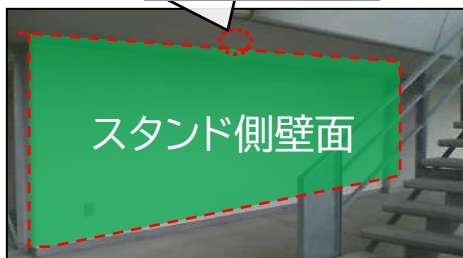

アウェイチーム 横断幕掲出ルール【全スタンド使用時】

アウェイチーム 横断幕掲出ルール【メイン使用時】

アウェイチーム 掲出ポイント①【全スタンド使用】

【下層階スタンド最前列・下層階通路の壁面、フェンス・最上段フェンス部分掲出に関して】

- ①手すりの最上段にかかることはNG。(下層階スタンド最前列)
- ②下層階通路スタンド側壁面、フェンスに掲出(消防設備にかからないように掲出)
- ③最上段フェンス(器具等を使い手すりより上方への掲出禁止)
- ④ガムテープ類の使用は禁止(ひも及び養生テープのみ可能)

以上の4点を守っていただける場合のみ、掲出可能

手すりの最上段にかかることはNG

アウェイチーム 掲出ポイント②【全スタンド使用時】

【階段及びコンコース通路のフェンス掲出に関して】

- ①手すりの最上段にかかるとはNG。
- ②2段目より掲出可能。※車イスエリアは3段目
- ③上層部のお客様の視界を遮らない物。

以上の3点を守っていただける場合のみ、掲出可能。

※ピッチへ向けた掲出のみ可

最上段フェンス
フェンスより上にはみ出さないように

アウェイチーム 掲出ポイント③【全スタンド使用時】

ひも架けフック

スピーカーに
かからない様に注意。

アウェイチーム 掲出ポイント④【全スタンド使用】

〔下層階スタンド最前列部分掲出に関して〕

- ①手すりの最上段にかかることはNG。(下層階スタンド最前列)
- ②ガムテープ類の使用は禁止(ひも及び養生テープのみ可能)

以上の2点を守っていただける場合のみ、掲出可能。

手すりの最上段にかかることはNG