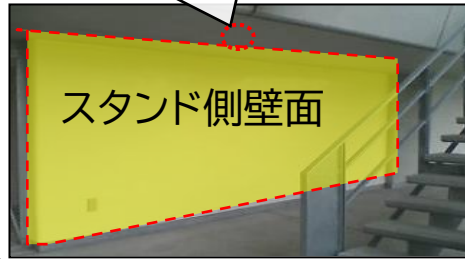

【掲出可能エリア】

- ・ホームチームサポーター : ゴール裏スタンドエリア・バックスタンド下層階最前列(一部)
バックスタンド下層階通路の壁面、フェンス(一部)・最上段フェンス部分
フィールドゲートの側面
- ・アウェイチームサポーター : アウェイ側ゴール裏スタンドエリア
- ※ピッチへ向けた横断幕のみ掲出可とします。
- ※柵への掲出は出来ません。
- ※座席への掲出・通路をまたいでの掲出は出来ません。
- ※横断幕を複数枚掲出希望の方は他の掲出希望者へのご配慮をお願い致します。

【掲出方法】

- ・下層階スタンド最前列 : 手すりの土台部分(コンクリート)から掲出
- ・下層階通路 : スタンド側壁面に掲出(消防設備にかからないように掲出)、車椅子席下のコンクリート壁面に掲出
- ・上層階スタンド最前列 : 手すり土台部分から掲出(スピーカーにかからないよう掲出)
- ・上層階スタンド最上段 : 最上段フェンス(ホーム側カメラ設置場所は除く)(器具等を使い手すりより上方への掲出禁止)
- ※1 ガムテープ類の使用は禁止(ひも及び養生テープのみ可能)
- ※2 メインスタンドは全面掲出不可

ジェフユナイテッド市原・千葉レディース 横断幕掲出ルール【全スタンド使用時】

ジェフユナイテッド市原・千葉レディース 横断幕掲出ルール【メイン使用時】

ジェフユナイテッド市原・千葉レディース 掲出ポイント(バックスタンドエリア)

【下層階スタンド最前列・下層階通路の壁面、フェンス・最上段フェンス部分掲出に関して】

- ①手すりの最上段にかかることはNG。(下層階スタンド最前列)
- ②下層階通路スタンド側壁面、フェンスに掲出(消防設備にかからないように掲出)
- ③最上段フェンス(器具等を使い手すりより上方への掲出禁止)
- ④ガムテープ類の使用は禁止(ひも及び養生テープのみ可能)

以上の4点を守っていただける場合のみ、掲出可能。

ひも架けフック

スタンド側壁面

掲出不可エリア

消防装置等、非常時に使用する物への掲出。

開閉ができない
箇所のみ

※ピッチへ向けた掲出のみ可

最上段フェンス
フェンスより上にはみ出さないよう