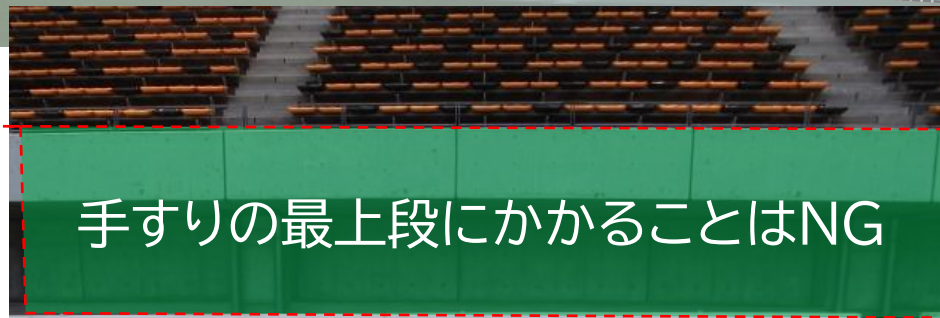

アウェイチーム 掲出ポイント⑦【メインスタンド使用時】

ひも架けフック

スピーカーに
かからない様に注意。

消防装置等、非常時に
使用する物への掲出。

アウェイチーム 掲出ポイント⑧【メインスタンド使用時】

〔下層階スタンド最前列部分掲出に関して〕

- ①手すりの最上段にかかることはNG。(下層階スタンド最前列)
- ②ガムテープ類の使用は禁止(ひも及び養生テープのみ可能)

以上の2点を守っていただける場合のみ、掲出可能。