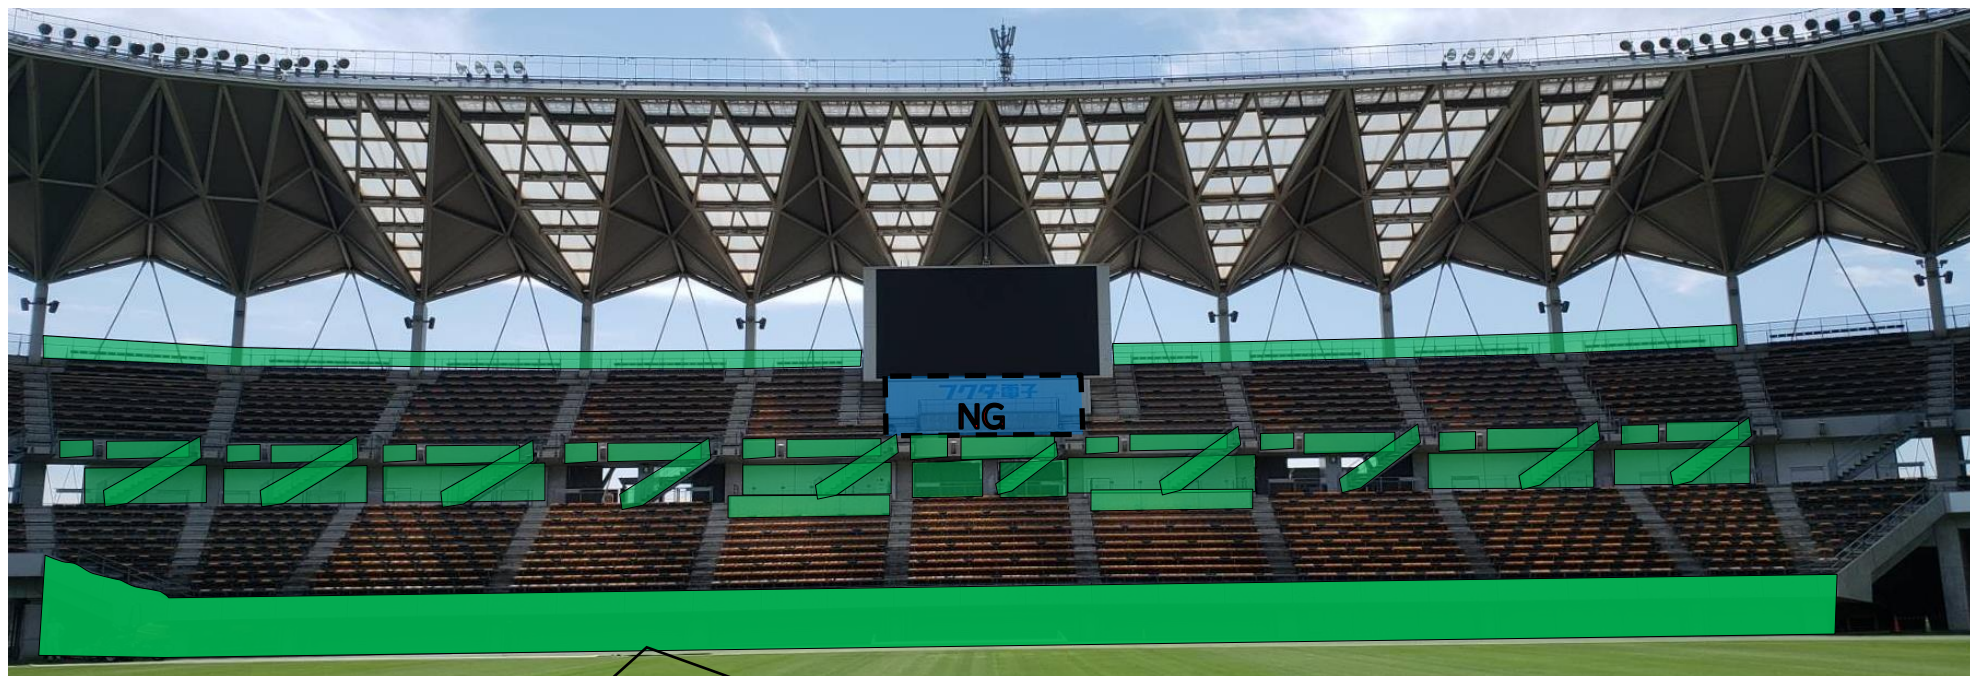

アウェイチーム 掲出ポイント⑤【メインスタンド使用時】

【下層階スタンド最前列・下層階通路の壁面、フェンス・最上段フェンス部分掲出に関して】

- ①手すりの最上段にかかることはNG。(下層階スタンド最前列)
- ②下層階通路スタンド側壁面、フェンスに掲出(消防設備にかからないように掲出)
- ③最上段フェンス(器具等を使い手すりより上方への掲出禁止)
- ④ガムテープ類の使用は禁止(ひも及び養生テープのみ可能)

以上の4点を守っていただける場合のみ、掲出可能

手すりの最上段にかかることはNG