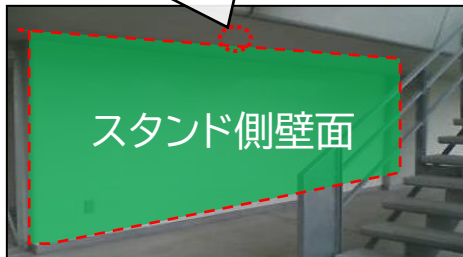

アウェイチーム 掲出ポイント⑦【メインスタンド使用時】

ひも架けフック

スピーカーに
かからない様に注意。

消防装置等、非常時に
使用する物への掲出。