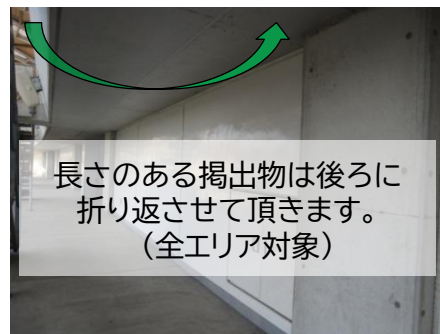

アウェイチーム 横断幕掲出ルール【全スタンド使用時】

アウェイチーム 横断幕掲出ルール【メイン使用時】

アウェイチーム 掲出ポイント①【全スタンド使用】

【下層階スタンド最前列・下層階通路の壁面、フェンス・最上段フェンス部分掲出に関して】

- ①手すりの最上段にかかることはNG。(下層階スタンド最前列)
- ②下層階通路スタンド側壁面、フェンスに掲出(消防設備にかからないように掲出)
- ③最上段フェンス(器具等を使い手すりより上方への掲出禁止)
- ④ガムテープ類の使用は禁止(ひも及び養生テープのみ可能)

以上の4点を守っていただける場合のみ、掲出可能

手すりの最上段にかかることはNG

アウェイチーム 掲出ポイント②【全スタンド使用時】

【階段及びコンコース通路のフェンス掲出に関して】

- ①手すりの最上段にかかるとはNG。
- ②2段目より掲出可能。※車イスエリアは3段目
- ③上層部のお客様の視界を遮らない物。

以上の3点を守っていただける場合のみ、掲出可能。

※ピッチへ向けた掲出のみ可

最上段フェンス
フェンスより上にはみ出さないように

アウェイチーム 掲出ポイント③【全スタンド使用時】

ひも架けフック

スピーカーに
かからない様に注意。

アウェイチーム 掲出ポイント④【全スタンド使用】

〔下層階スタンド最前列部分掲出に関して〕

- ①手すりの最上段にかかることはNG。(下層階スタンド最前列)
- ②ガムテープ類の使用は禁止(ひも及び養生テープのみ可能)

以上の2点を守っていただける場合のみ、掲出可能。

手すりの最上段にかかることはNG