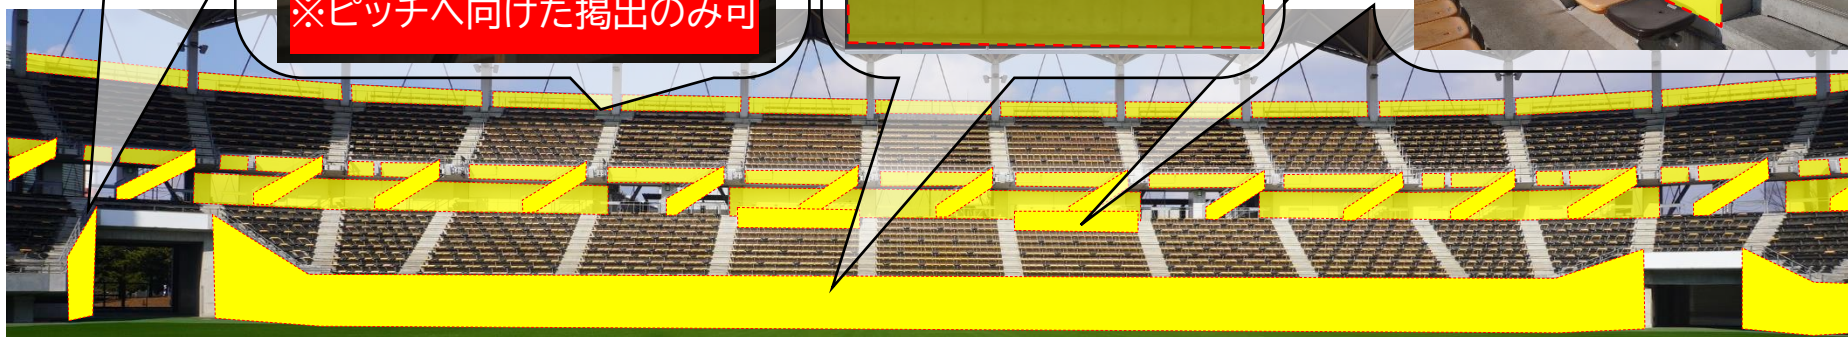

手すりの最上段にかかることはNG

ジェフユナイテッド市原・千葉レディース 掲出ポイント(北側ゴール裏エリア①)

※施設スポンサー看板次第で変更になる場合があります。

下層階・上層階スタンド最前列
下層階通路の壁面、フェンス最上段フェンス部分
階段部分、車椅子エリアの掲出に関して

- ①手すりの最上段にかかることはNG。
(下層階・上層階スタンド最前列)
※スピーカーにかからないよう掲出
 - ②下層階通路スタンド側壁面、フェンスに掲出
(消防設備にかからないように掲出)
 - ③最上段フェンス(器具等を使い手すりより上方への掲出禁止)
 - ④ガムテープ類の使用は禁止(ひも及び養生テープのみ可能)
- 以上の4点を守っていただける場合のみ、掲出可能。

最上段フェンス

最上段フェンス
フェンスより上にはみ出さないよう

※ピッチへ向けた掲出のみ可

下層スタンド最前列

手すりの最上段に
かかることはNG

車椅子席壁面

壁面のみの掲出とする
(車椅子利用者の視界を遮る為)
手すりの上より3段目からの掲出

ジェフユナイテッド市原・千葉レディース 掲出ポイント(北側ゴール裏エリア②)