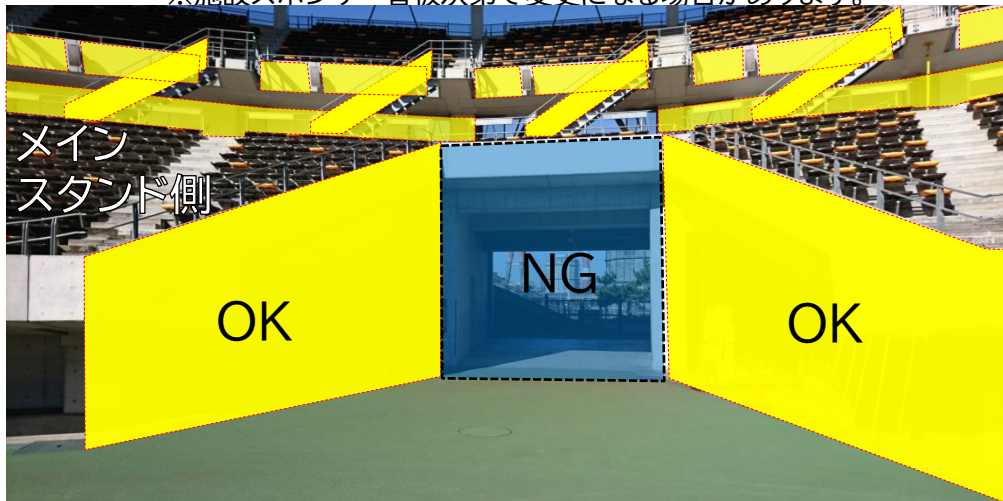

ジェフユナイテッド市原・千葉レディース 掲出ポイント(北側ゴール裏エリア①)

※施設スポンサー看板次第で変更になる場合があります。