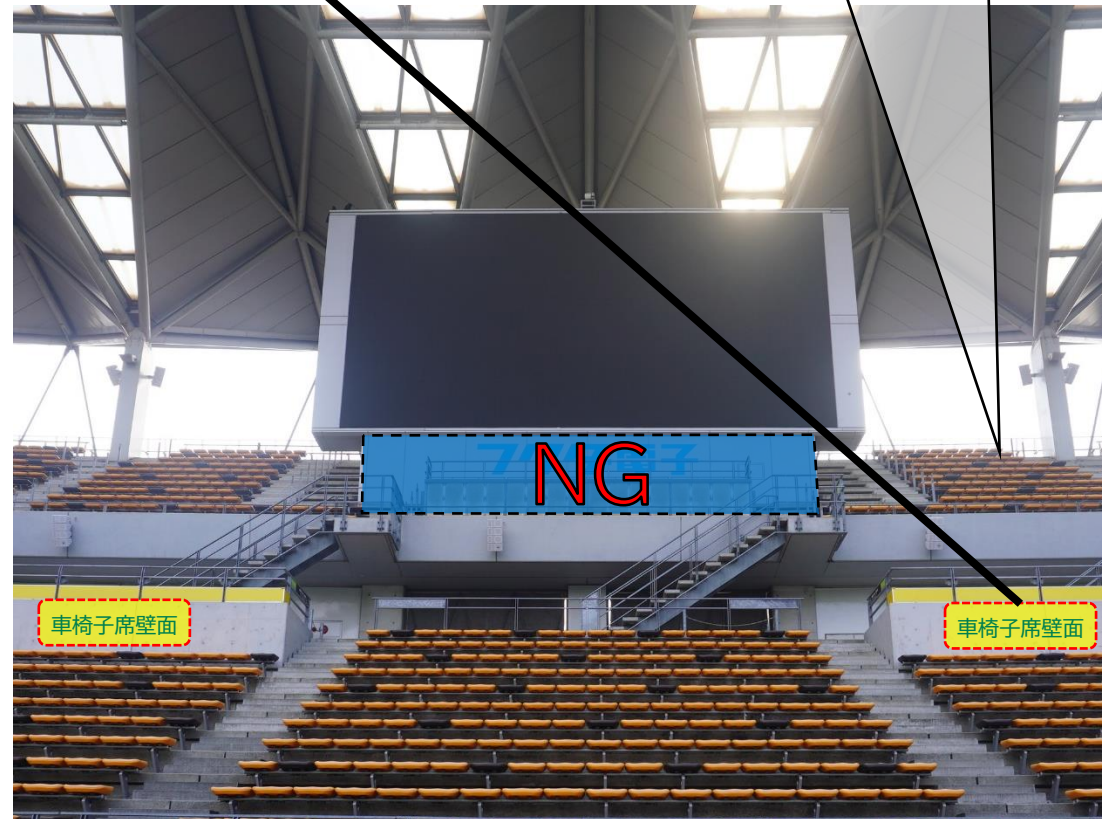

以上の4点を守っていただける場合のみ、掲出可能

手すりの最上段にかかることはNG

アウェイチーム 掲出ポイント⑥【メインスタンド使用時】

【階段及びコンコース通路のフェンス掲出に関して】

- ①手すりの最上段にかかることはNG。
- ②2段目より掲出可能。※車イスエリアは3段目
- ③上層部のお客様の視界を遮らない物。

以上の3点を守っていただける場合のみ、掲出可能。

※ピッチへ向けた掲出のみ可

最上段フェンス
フェンスより上にはみ出さないように