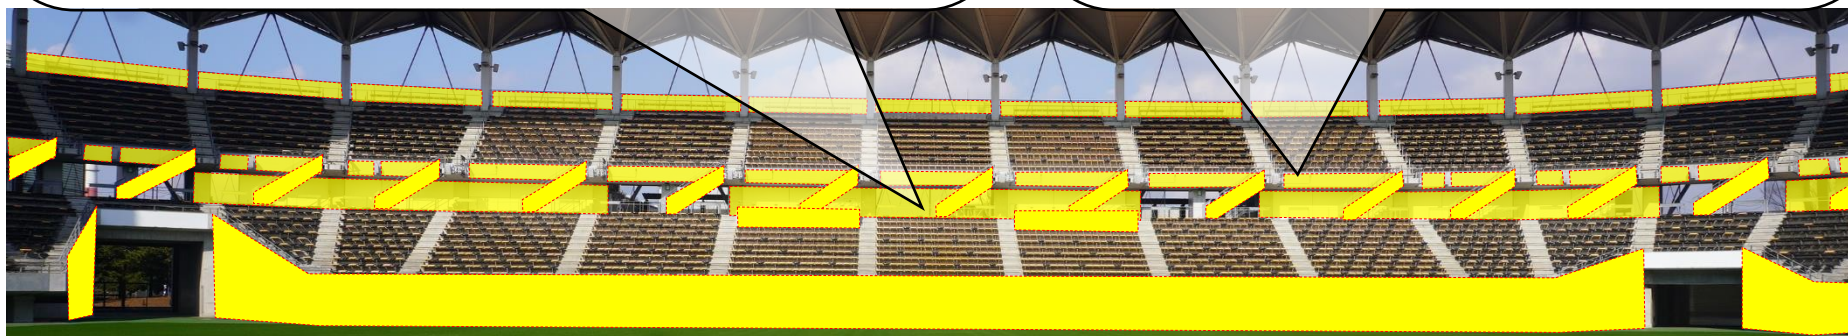

ジェフユナイテッド市原・千葉レディース 掲出ポイント(北側ゴール裏エリア②)

〔掲出不可ポイント〕

スピーカーにかからない様に注意

ひも架けフック