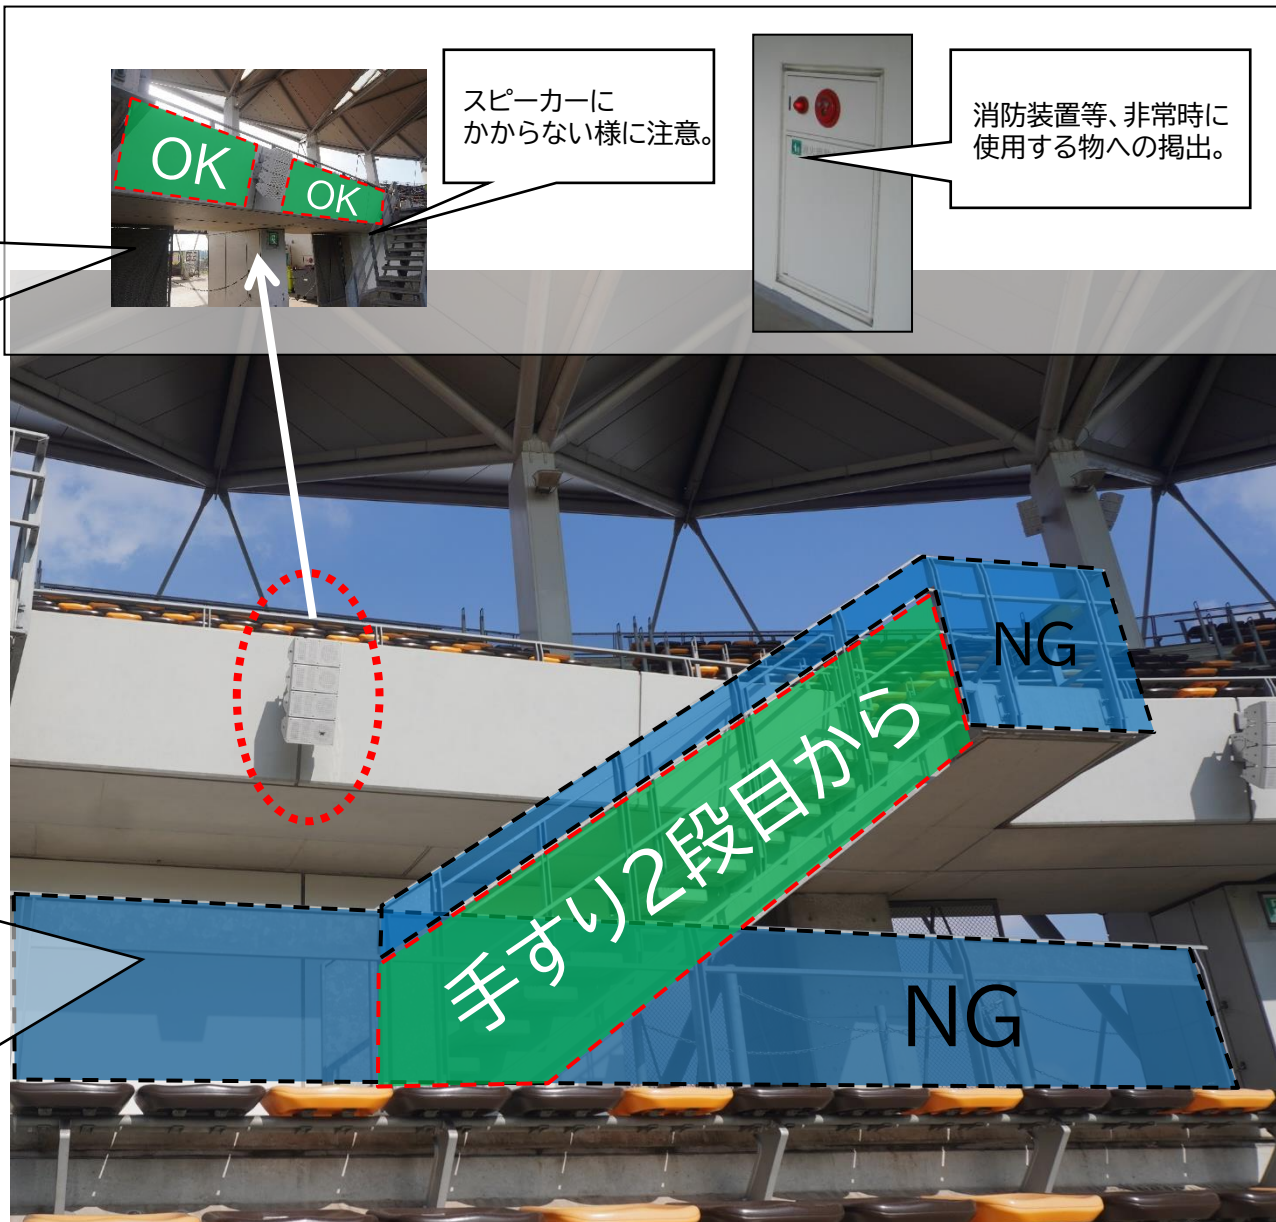

スピーカーに
かからない様に注意。