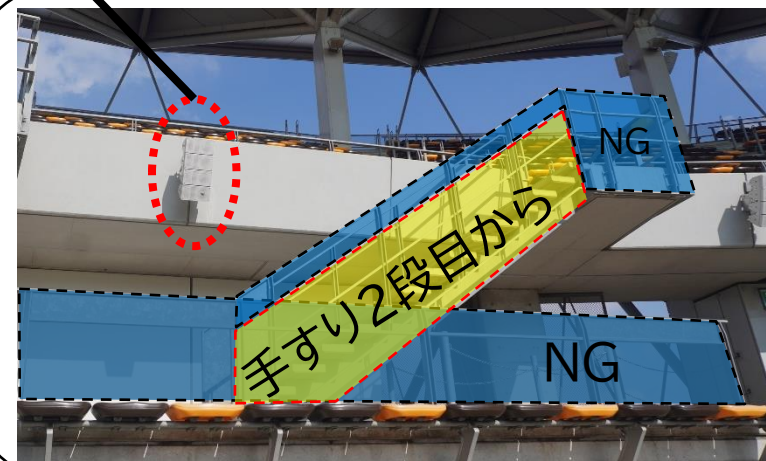

ジェフユナイテッド市原・千葉レディース 掲出ポイント(北側ゴール裏エリア②)

〔掲出不可ポイント〕

スピーカーにかからない様に注意

ひも架けフック