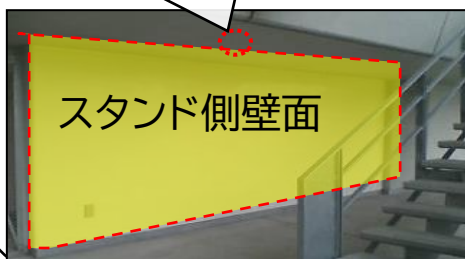

手すりの最上段にかかることはNG

ジェフユナイテッド市原・千葉レディース 掲出ポイント(北側ゴール裏エリア①)

※施設スポンサー看板次第で変更になる場合があります。

下層階・上層階スタンド最前列
下層階通路の壁面、フェンス最上段フェンス部分
階段部分、車椅子エリアの掲出に関して

- ①手すりの最上段にかかることはNG。
(下層階・上層階スタンド最前列)
※スピーカーにかからないよう掲出
 - ②下層階通路スタンド側壁面、フェンスに掲出
(消防設備にかからないように掲出)
 - ③最上段フェンス(器具等を使い手すりより上方への掲出禁止)
 - ④ガムテープ類の使用は禁止(ひも及び養生テープのみ可能)
- 以上の4点を守っていただける場合のみ、掲出可能。

最上段フェンス

最上段フェンス
フェンスより上にはみ出さないよう

※ピッチへ向けた掲出のみ可

下層スタンド最前列

手すりの最上段に
かかることはNG

車椅子席壁面

壁面のみの掲出とする
(車椅子利用者の視界を遮る為)
手すりの上より3段目からの掲出

ジェフユナイテッド市原・千葉レディース 掲出ポイント(北側ゴール裏エリア②)

〔掲出不可ポイント〕

スピーカーにかからない様に注意

ひも架けフック

※注意点

以下の写真の様に手すりや土台のコンクリートへの足掛けは全面禁止となります。

アウェイチーム 横断幕掲出ルール

- ◆係員／警備員の指示に従って、横断幕掲出にご協力をお願いいたします。
- ◆下記の項目が守られない場合は、退場していただく場合がございます。予めご了承下さい。

【事前搬入に関して】