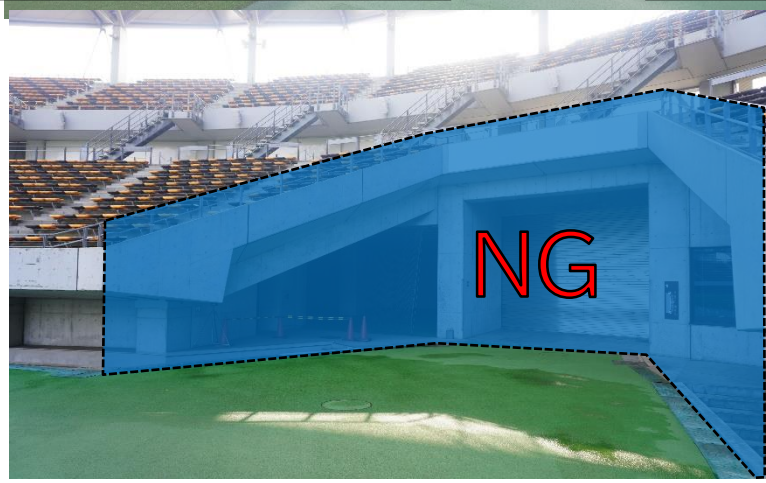

以上の4点を守っていただける場合のみ、掲出可能

手すりの最上段にかかることはNG

アウェイチーム 掲出ポイント②【全スタンド使用時】

【階段及びコンコース通路のフェンス掲出に関して】

- ①手すりの最上段にかかるとはNG。
- ②2段目より掲出可能。※車イスエリアは3段目
- ③上層部のお客様の視界を遮らない物。

以上の3点を守っていただける場合のみ、掲出可能。

※ピッチへ向けた掲出のみ可

最上段フェンス
フェンスより上にはみ出さないように