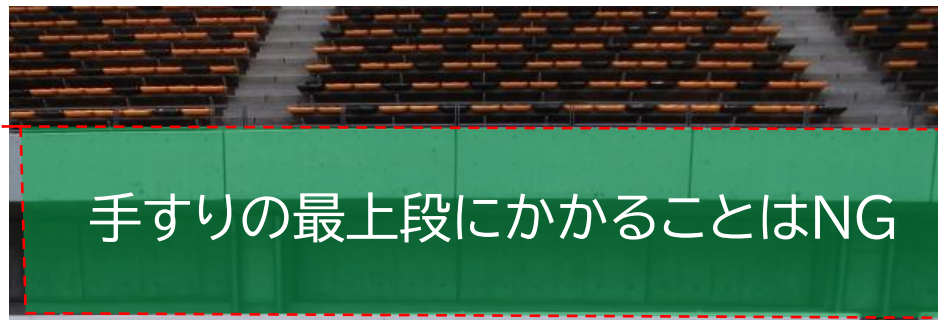

アウェイチーム 掲出ポイント⑤【メインスタンド使用時】

【下層階スタンド最前列・下層階通路の壁面、フェンス・最上段フェンス部分掲出に関して】

- ①手すりの最上段にかかることはNG。(下層階スタンド最前列)
- ②下層階通路スタンド側壁面、フェンスに掲出(消防設備にかからないように掲出)
- ③最上段フェンス(器具等を使い手すりより上方への掲出禁止)
- ④ガムテープ類の使用は禁止(ひも及び養生テープのみ可能)

以上の4点を守っていただける場合のみ、掲出可能

手すりの最上段にかかることはNG