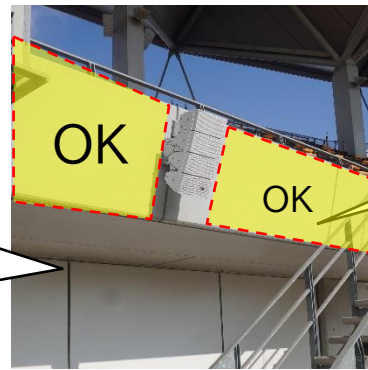

手すりの最上段にかかることはNG

ジェフユナイテッド市原・千葉レディース 掲出ポイント(北側ゴール裏エリア①)

※施設スポンサー看板次第で変更になる場合があります。

下層階・上層階スタンド最前列
下層階通路の壁面、フェンス最上段フェンス部分
階段部分、車椅子エリアの掲出に関して

- ①手すりの最上段にかかることはNG。
(下層階・上層階スタンド最前列)
※スピーカーにかからないよう掲出
 - ②下層階通路スタンド側壁面、フェンスに掲出
(消防設備にかからないように掲出)
 - ③最上段フェンス(器具等を使い手すりより上方への掲出禁止)
 - ④ガムテープ類の使用は禁止(ひも及び養生テープのみ可能)
- 以上の4点を守っていただける場合のみ、掲出可能。

最上段フェンス

最上段フェンス
フェンスより上にはみ出さないよう

※ピッチへ向けた掲出のみ可

下層スタンド最前列

手すりの最上段に
かかることはNG

車椅子席壁面

壁面のみの掲出とする
(車椅子利用者の視界を遮る為)
手すりの上より3段目からの掲出

ジェフユナイテッド市原・千葉レディース 掲出ポイント(北側ゴール裏エリア②)

〔掲出不可ポイント〕

スピーカーにかからない様に注意

ひも架けフック

※注意点

以下の写真の様に手すりや土台のコンクリートへの足掛けは全面禁止となります。

アウェイチーム 横断幕掲出ルール

- ◆係員／警備員の指示に従って、横断幕掲出にご協力をお願いいたします。
- ◆下記の項目が守られない場合は、退場していただく場合がございます。予めご了承下さい。

【事前搬入に関して】