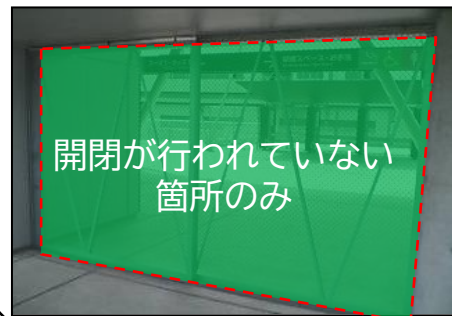

アウェイチーム 横断幕掲出ルール【全スタンド使用時】

アウェイチーム 横断幕掲出ルール【メイン使用時】

アウェイチーム 掲出ポイント①【全スタンド使用】

【下層階スタンド最前列・下層階通路の壁面、フェンス・最上段フェンス部分掲出に関して】

- ①手すりの最上段にかかることはNG。(下層階スタンド最前列)
- ②下層階通路スタンド側壁面、フェンスに掲出(消防設備にかからないように掲出)
- ③最上段フェンス(器具等を使い手すりより上方への掲出禁止)
- ④ガムテープ類の使用は禁止(ひも及び養生テープのみ可能)

以上の4点を守っていただける場合のみ、掲出可能

手すりの最上段にかかることはNG

アウェイチーム 掲出ポイント②【全スタンド使用時】

【階段及びコンコース通路のフェンス掲出に関して】

- ①手すりの最上段にかかるとはNG。
- ②2段目より掲出可能。※車イスエリアは3段目
- ③上層部のお客様の視界を遮らない物。

以上の3点を守っていただける場合のみ、掲出可能。

※ピッチへ向けた掲出のみ可

最上段フェンス
フェンスより上にはみ出さないように

アウェイチーム 掲出ポイント③【全スタンド使用時】

ひも架けフック

スピーカーに
かからない様に注意。

アウェイチーム 掲出ポイント④【全スタンド使用】

〔下層階スタンド最前列部分掲出に関して〕

- ①手すりの最上段にかかることはNG。(下層階スタンド最前列)
- ②ガムテープ類の使用は禁止(ひも及び養生テープのみ可能)

以上の2点を守っていただける場合のみ、掲出可能。

手すりの最上段にかかることはNG