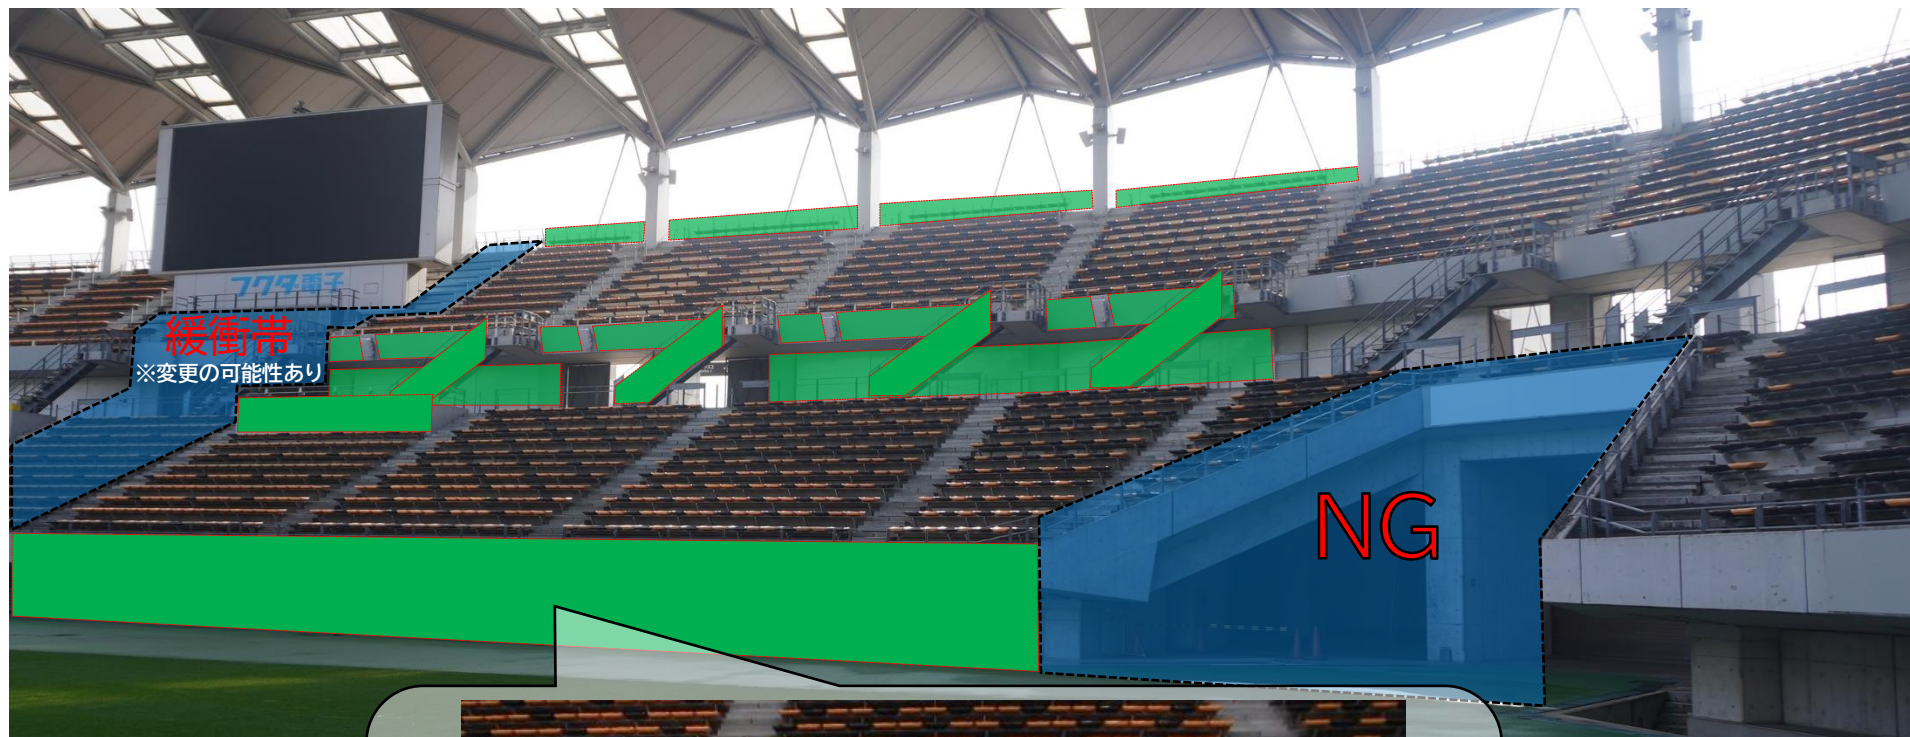

アウェイチーム 掲出ポイント①【全スタンド使用】

【下層階スタンド最前列・下層階通路の壁面、フェンス・最上段フェンス部分掲出に関して】

- ①手すりの最上段にかかることはNG。(下層階スタンド最前列)
- ②下層階通路スタンド側壁面、フェンスに掲出(消防設備にかからないように掲出)
- ③最上段フェンス(器具等を使い手すりより上方への掲出禁止)
- ④ガムテープ類の使用は禁止(ひも及び養生テープのみ可能)

以上の4点を守っていただける場合のみ、掲出可能

手すりの最上段にかかることはNG